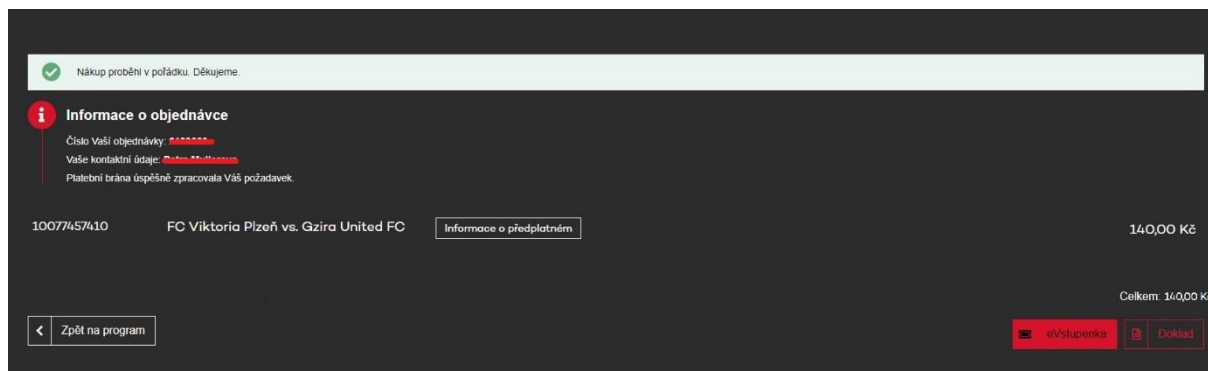

4) Po potvrzení platby a zaplacení rezervace dojde k nákupu.

Vaši vstupenku je možné uložit po kliknutí na tlačítko E-vstupenka.

Vstupenky je možné kromě on-line prodeje zakoupit i na pokladnách FC Viktoria.

V případě dotazů či problémů je možné kontaktovat zákaznickou linku Plzeňské vstupenky, v provozu ve všední dny 8:00 – 17:00 na čísle 277 012 677 nebo e-mailu info@plzenskavstupenka.cz